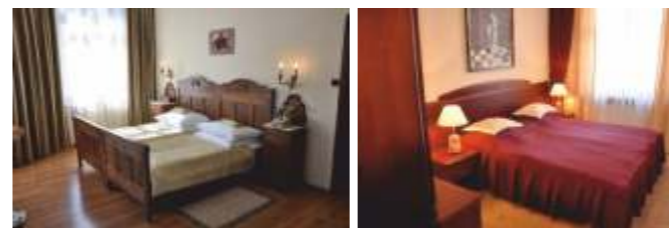

Cennik	Pokoje: 44	Miejsca noclegowe: 74			
NOCLEGI - Ceny brutto za 1 noc					
Rodzaj pokoju	Cena standardowa ze śniadaniem	Grupa Wesełna do 5 osób	Grupa Wesełna 6-10 osób	Grupa Wesełna 11-21 osób	Grupa Wesełna 22-74 osób
1 osobowy	268 zł	238 zł	199 zł	189 zł	179 zł
2 osobowy	268 zł	238 zł	199 zł	189 zł	179 zł
Pokój Romantyczny Pokój Solny Pokój tematyczny	296 zł	268 zł	209 zł	199 zł	189 zł
Apartament zwykły i dla Nowożeńców	309 zł	299 zł	249 zł	199 zł	189 zł
Pokój 2 os. generała W. Sikorskiego upamiętniający jego pobyt w Hotelu Bast	350 zł	320 zł	310 zł	289 zł	250 zł
DODATKOWE ATRAKCJE DLA MŁODEJ PARY GRATIS!	30 minut SPA & Wellness Anielska Grota	30 minut SPA & Wellness Anielska Grota	60 minut SPA & Wellness Anielska Grota	60 minut SPA Anielska Grota + Pokój 2 os.	60 minut SPA Anielska Grota + Apartament